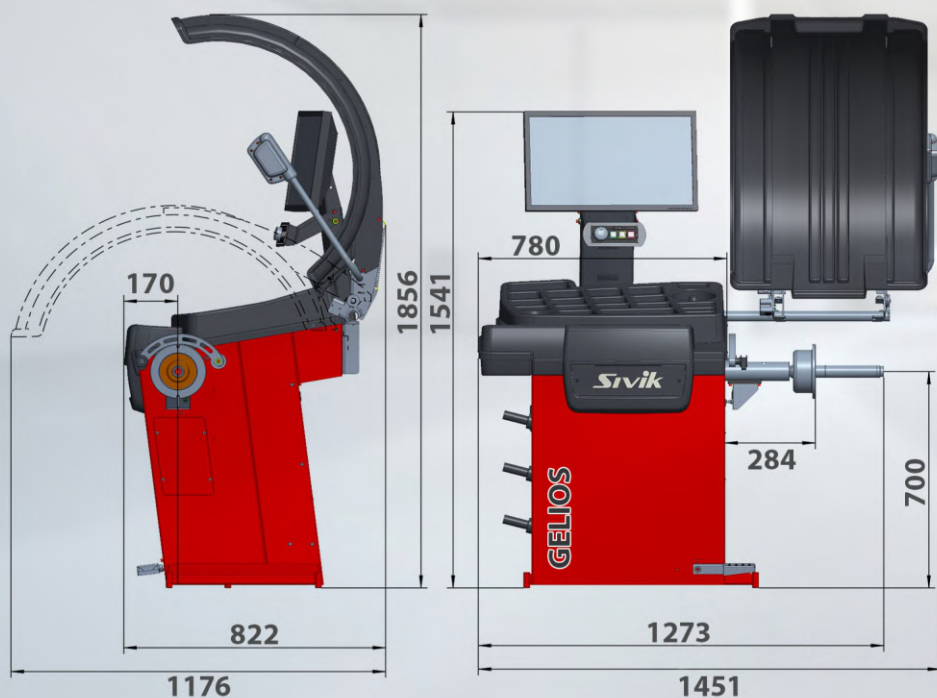

# НОВАЯ СИСТЕМА БЛОКИРОВКИ ВАЛА ДОПОЛНИТЕЛЬНЫЙ ЭЛЕКТРОМАГНИТНЫЙ ТОРМОЗ

- УВЕЛИЧЕННАЯ ПРОИЗВОДИТЕЛЬНОСТЬ СТАНКА ПРИ РАБОТЕ С ТЯЖЕЛЫМИ КОЛЕСАМИ ЗА СЧЕТ БЫСТРОЙ ОСТАНОВКИ КОЛЕСА
- НОВЫЙ УРОВЕНЬ КОМФОРТА ПРИ УСТАНОВКЕ ГРУЗОВ. НАДЕЖНАЯ ФИКСАЦИЯ КОЛЕСА В МЕСТЕ УСТАНОВКИ ГРУЗА

## УЛУЧШЕНА ЭРГОНОМИКА РАБОЧЕГО СТОЛА

- УВЕЛИЧЕНА ПЛОЩАДЬ НА 30%
- ГЛУБОКИЕ ЯЧЕЙКИ ВМЕЩАЮТ СТАНДАРТНУЮ УПАКОВКУ ГРУЗОВ - ЦЕЛИКОМ
- ВСЕ АКССУАРЫ СВОБОДНО РАЗМЕЩАЮТСЯ НА РАБОЧЕМ СТОЛЕ
- ДОБАВЛЕНА КРУГЛАЯ ЯЧЕЙКА ДЛЯ БУТЫЛКИ С ОБЕЗЖИРИВАТЕЛЕМ
- ПОВЫШЕНА ПРОЧНОСТЬ РАБОЧЕГО СТОЛА

# ЛУЧШИЙ ДОСТУП ВНУТРЬ КОЛЕСА

- ВАЛ СТАНКА СМЕЩЕН БЛИЖЕ К ОПЕРАТОРУ
- СОХРАНЕН БОЛЬШОЙ ВЫЛЕТ ВАЛА - 284 ММ
- НАКЛОН КОРПУСА УПРОЩАЕТ РАБОТУ С КОЛЕСОМ В ПОЛОЖЕНИИ «6 ЧАСОВ»

НОВЫЙ GELIOS (УЗ, ТЛУ)

GELIOS (УЗ, ТЛУ), GELIOS (УЗ)

# УДОБНО РАБОТАТЬ ОПЕРАТОРУ

НОВЫЙ ЭРГОНОМИЧНЫЙ ДИЗАЙН КОРПУСА И ВЕРХНЕЙ КРЫШКИ ПОВЫШАЕТ УДОБСТВО РАБОТЫ СО СТАНКОМ

- УПРОЩЕН ДОСТУП К ДАЛЬНИМ ЯЧЕЙКАМ РАБОЧЕГО СТОЛА
- ПУЛЬТ УПРАВЛЕНИЯ БЛИЖЕ К ОПЕРАТОРУ
- УДОБНО РАБОТАТЬ СТОЯ ВПЛОТНУЮ К СТАНКУ БЛАГОДАРЯ НАКЛОННОЙ ПЕРЕДНЕЙ СТЕНКЕ