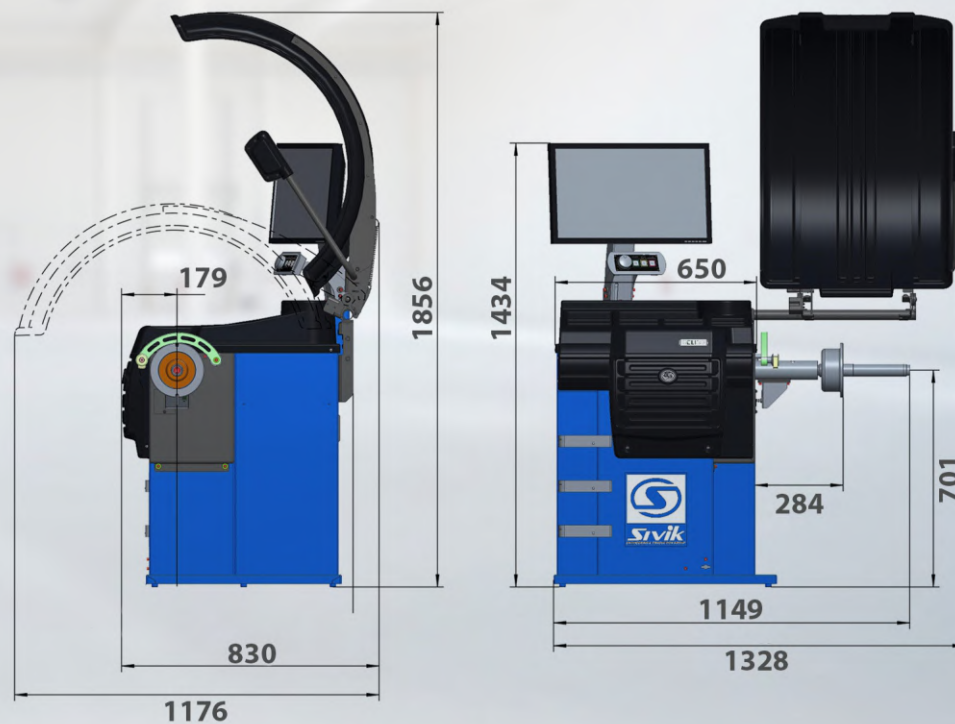

# НОВАЯ СИСТЕМА БЛОКИРОВКИ ВАЛА ДОПОЛНИТЕЛЬНЫЙ ЭЛЕКТРОМАГНИТНЫЙ ТОРМОЗ

- УВЕЛИЧЕННАЯ ПРОИЗВОДИТЕЛЬНОСТЬ СТАНКА ПРИ РАБОТЕ С ТЯЖЕЛЫМИ КОЛЕСАМИ ЗА СЧЕТ БЫСТРОЙ ОСТАНОВКИ КОЛЕСА
- НОВЫЙ УРОВЕНЬ КОМФОРТА ПРИ УСТАНОВКЕ ГРУЗОВ. НАДЕЖНАЯ ФИКСАЦИЯ КОЛЕСА В МЕСТЕ УСТАНОВКИ ГРУЗА

## УЛУЧШЕНА ЭРГОНОМИКА РАБОЧЕГО СТОЛА

- УВЕЛИЧЕНА ПЛОЩАДЬ НА 30%
- ГЛУБОКИЕ ЯЧЕЙКИ ВМЕЩАЮТ СТАНДАРТНУЮ УПАКОВКУ ГРУЗОВ - ЦЕЛИКОМ
- ВСЕ АКССУАРЫ СВОБОДНО РАЗМЕЩАЮТСЯ НА РАБОЧЕМ СТОЛЕ
- ДОБАВЛЕНА КРУГЛАЯ ЯЧЕЙКА ДЛЯ БУТЫЛКИ С ОБЕЗЖИРИВАТЕЛЕМ
- ПОВЫШЕНА ПРОЧНОСТЬ РАБОЧЕГО СТОЛА

# ЛУЧШИЙ ДОСТУП ВНУТРЬ КОЛЕСА

- ВАЛ СТАНКА СМЕЩЕН БЛИЖЕ К ОПЕРАТОРУ
- СОХРАНЕН БОЛЬШОЙ ВЫЛЕТ ВАЛА - 284 ММ
- НАКЛОН КОРПУСА УПРОЩАЕТ РАБОТУ С КОЛЕСОМ В ПОЛОЖЕНИИ «6 ЧАСОВ»

НОВЫЙ GELIOS (УЗ, ТЛУ)

GELIOS (УЗ, ТЛУ), GELIOS (УЗ)