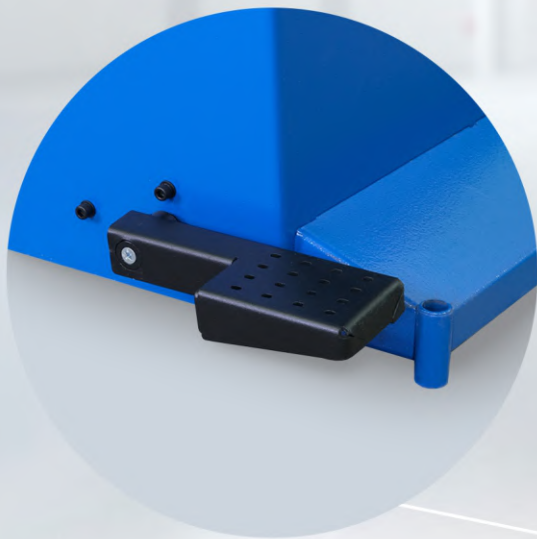

## УЛУЧШЕНА ЭРГОНОМИКА РАБОЧЕГО СТОЛА

- УВЕЛИЧЕНА ПЛОЩАДЬ НА 30%
- ГЛУБОКИЕ ЯЧЕЙКИ ВМЕЩАЮТ СТАНДАРТНУЮ УПАКОВКУ ГРУЗОВ - ЦЕЛИКОМ
- ВСЕ АКССУАРЫ СВОБОДНО РАЗМЕЩАЮТСЯ НА РАБОЧЕМ СТОЛЕ
- ДОБАВЛЕНА КРУГЛАЯ ЯЧЕЙКА ДЛЯ БУТЫЛКИ С ОБЕЗЖИРИВАТЕЛЕМ
- ПОВЫШЕНА ПРОЧНОСТЬ РАБОЧЕГО СТОЛА

# ЛУЧШИЙ ДОСТУП ВНУТРЬ КОЛЕСА

- ВАЛ СТАНКА СМЕЩЕН БЛИЖЕ К ОПЕРАТОРУ
- СОХРАНЕН БОЛЬШОЙ ВЫЛЕТ ВАЛА - 284 ММ
- НАКЛОН КОРПУСА УПРОЩАЕТ РАБОТУ С КОЛЕСОМ В ПОЛОЖЕНИИ «6 ЧАСОВ»

НОВЫЙ GELIOS (УЗ, ТЛУ)

GELIOS (УЗ, ТЛУ), GELIOS (УЗ)

# УДОБНАЯ РАБОТА С БЫСТРОСЪЕМНОЙ ГАЙКОЙ

- УПРАВЛЯЕМОЕ ПЕДАЛЬЮ ВРАЩЕНИЕ ВАЛА ДЛЯ ЛЕГКОЙ ЗАТЯЖКИ И СНЯТИЯ БЫСТРОСЪЕМНОЙ ГАЙКИ
- СНИЖЕННАЯ НАГРУЗКА НА МАСТЕРА
- РОСТ ПРОИЗВОДИТЕЛЬНОСТИ В СЕЗОН
- ПОВЫШЕНИЕ КАЧЕСТВА ЦЕНТРОВКИ ПРИ УСТАНОВКЕ КОЛЕСА

# УДОБНО РАБОТАТЬ ОПЕРАТОРУ

НОВЫЙ ЭРГОНОМИЧНЫЙ ДИЗАЙН КОРПУСА И ВЕРХНЕЙ КРЫШКИ ПОВЫШАЕТ УДОБСТВО РАБОТЫ СО СТАНКОМ

- УПРОЩЕН ДОСТУП К ДАЛЬНИМ ЯЧЕЙКАМ РАБОЧЕГО СТОЛА
- ПУЛЬТ УПРАВЛЕНИЯ БЛИЖЕ К ОПЕРАТОРУ
- УДОБНО РАБОТАТЬ СТОЯ ВПЛОТНУЮ К СТАНКУ БЛАГОДАРЯ НАКЛОННОЙ ПЕРЕДНЕЙ СТЕНКЕ